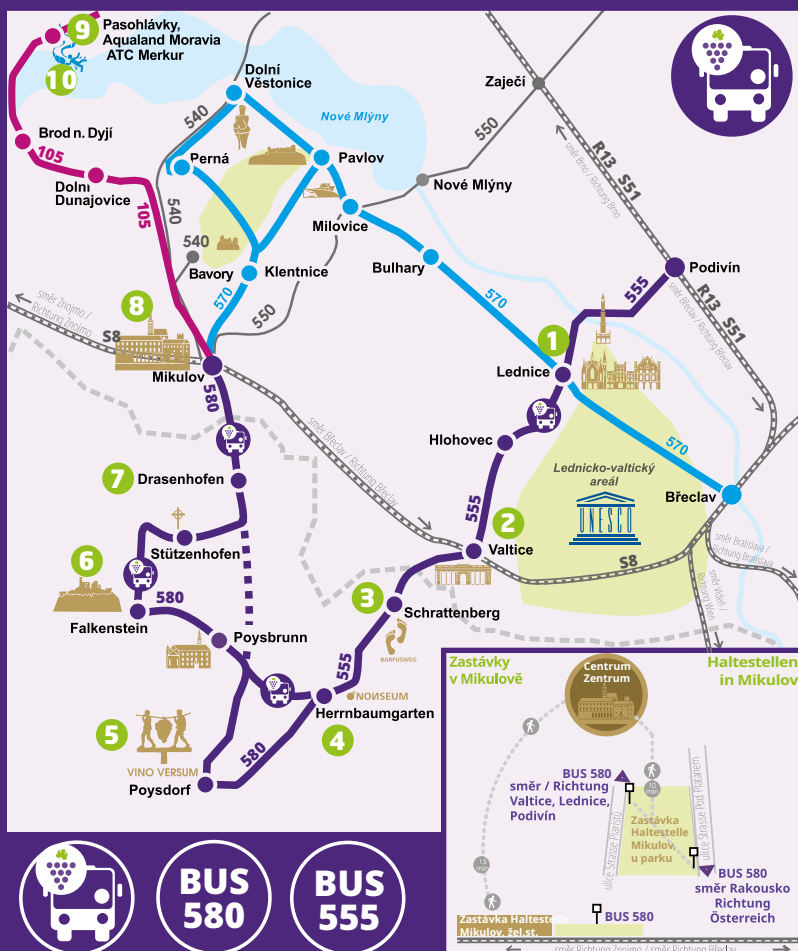

v provozu o víkendech od 7. 5.

TURISTBUS

Vážení turisté,

již sedmým rokem je v provozu Turistbus, který propojuje turistické a vinařské destinace Mikulovska a Poysdorfska.

Linka je v provozu během víkendů a svátků. Na lince Turistbus platí Tarif IDS JMK. I na rakouském území jsou ceny jízdenek stejné jako na jižní Moravě.

Turistbus jede z Podivína, kde navazuje na rychlíky R13 od Brna. Dále pokračuje do Lednice (zámek se zahradami) a Valtic (zámek a Národní vinařské centrum). Poté pokračuje na zastávku Valtice, celnice (Muzeum železné opony). Turistbus pokračuje po Rakousku přes Schratzenberg (Stezka bosou nohou) - Herrnbaumgarten (NONSEUM - Muzeum nesmyslů) - Poysdorf (Vino Versum a muzeum traktorů) - Poysbrunn (pohádkové vesnice) - Falkenstein (zřícenina hradu, vinařská stezka parkoviště a sklepní ulička). Poté se přes Drasenhofen vrací na české území do Mikulova (historické město se zámkem). Turistbus jezdí samozřejmě i v opačném směru.

MIKULOV